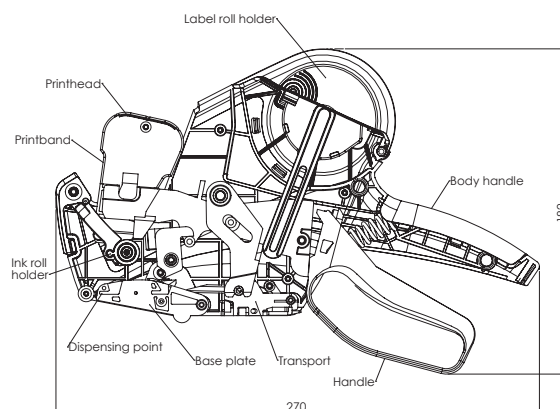

## Technische specificaties

<b>Type apparaat:</b>	Prijsapparaat
<b>Fabrikant:</b>	Meto International GmbH
<b>Model:</b>	Meto Expert M
<b>Kleur:</b>	Zilver-rood
<b>Afmetingen apparaat (LxBxH):</b>	230 x 63 x 160 mm
<b>Afmeting verpakking (LxBxH):</b>	267 x 65 x 197 mm
<b>Netto gewicht (apparaat):</b>	424 g
<b>Bruto gewicht:</b>	567 g
<b>Afdruk regel (s):</b>	2
<b>Afdruk posities:</b>	14 – 20 posities afhankelijk van het model
<b>Afdrukhoogte:</b>	3,0 – 4,3 mm afhankelijk van het model
<b>Etiket afmeting:</b>	22 x 16 mm / 26 x 16 mm
<b>Hoofdcomponenten:</b>	labelrolhouder, handvat, (etiket) transport, inktrolhouder, printband, drukwerk
<b>Materiaal prijsapparaat:</b>	
a) Behuizing, drukwerk, (etiket)transport	ABS (50%), POM (22%), PA (8%), PC (7,5%)
b) schroeven, veren	metaal (10%)
c) printbanden	elastomer (2,5%)
<b>Materiaal etiketten:</b>	
a) bovenkant	Papier *
b) Belijming	permanent, verwijderbaar, diepvries *
c) Rugpapier	Kraftpapier wit*
<b>Materiaal inktrol:</b>	
a) inktrolhouder	Polyamide (PA 6)
b) schuimrol	gemengd polyurethaanschuim
c) Inkt	zwart, type T-192, op glycerinebasis
<b>Verpakkings materiaal:</b>	230 g/m <sup>2</sup> GD2, FSC Mix
<b>Certificering:</b>	verpakking: klimaatneutrale productie, FSC Mix
<b>Transport (etiket):</b>	Golf stansing
<b>Export code:</b>	96110000
<b>Verpakkingseenheid:</b>	1 Prijsapparaat per karton / 160 dozen per pallet
<b>Pallet grootte:</b>	800 x 1200 x 145 mm
<b>Pallethoogte max:</b>	1250 mm incl. producten
<b>Inhoud levering:</b>	prijsapparaat met etiketten en inktrol klaar voor gebruik